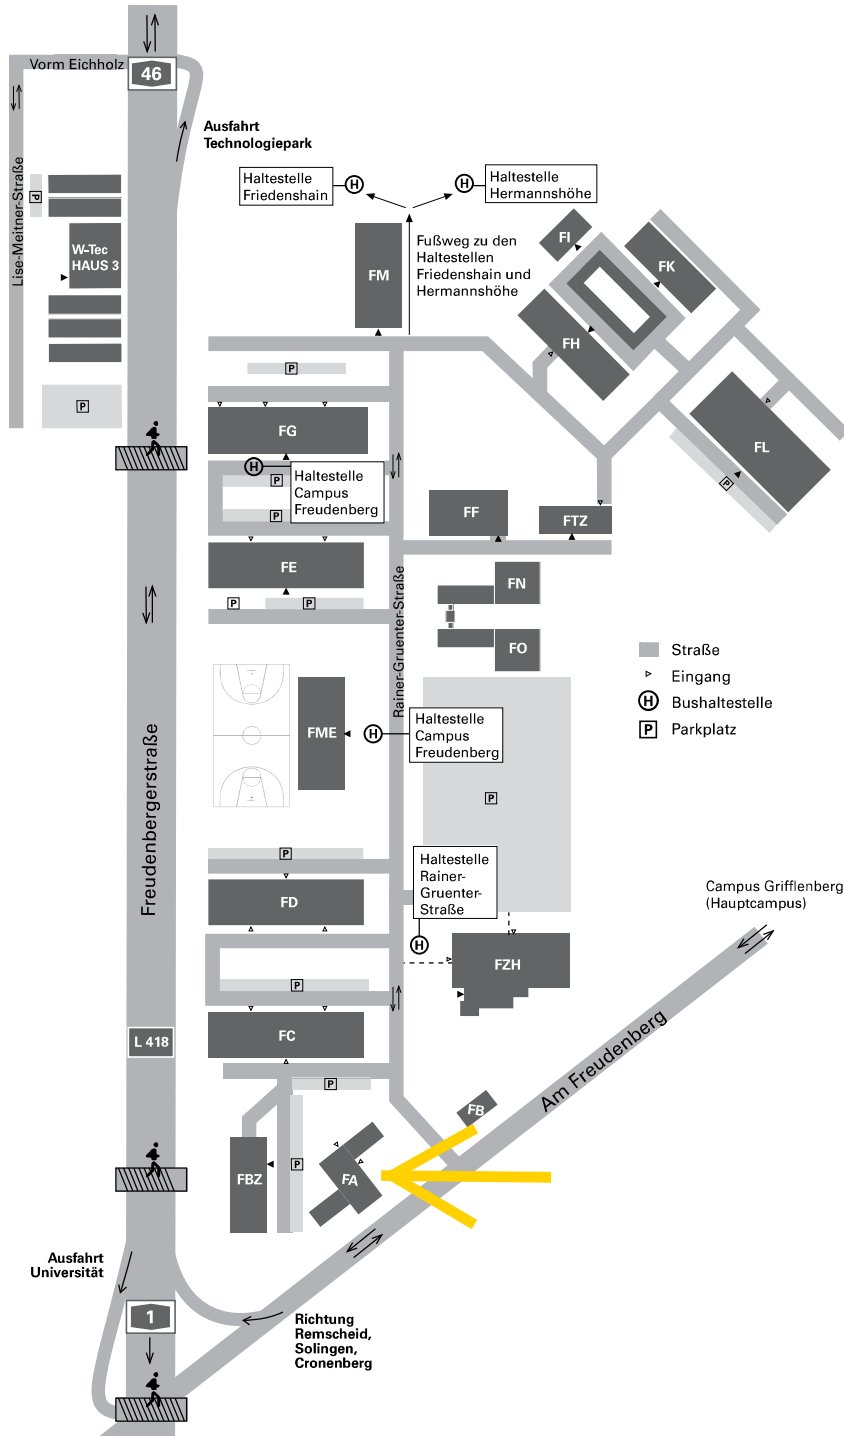

CAMPUS FREUDENBERG DER BERGISCHEN UNIVERSITÄT WUPPERTAL

Bibliothek Fachbereich E
Electrical Engineering, IT, PMT Library

Druck- und Medienzentrum
Print and Media Technologies (PMT) Center

Gästehaus
University Guest House

Hörsaalgebäude
Lecture Halls

Hörsaalzentrum
Lecture Hall Center

Mensa
Campus Cafeteria

Pförtner
Gatekeeper

Universitätsarchiv
University Archive

ZdI – Bergisches Schul-Technikum (BeST)
Bergisch Schools Science and Technology Program